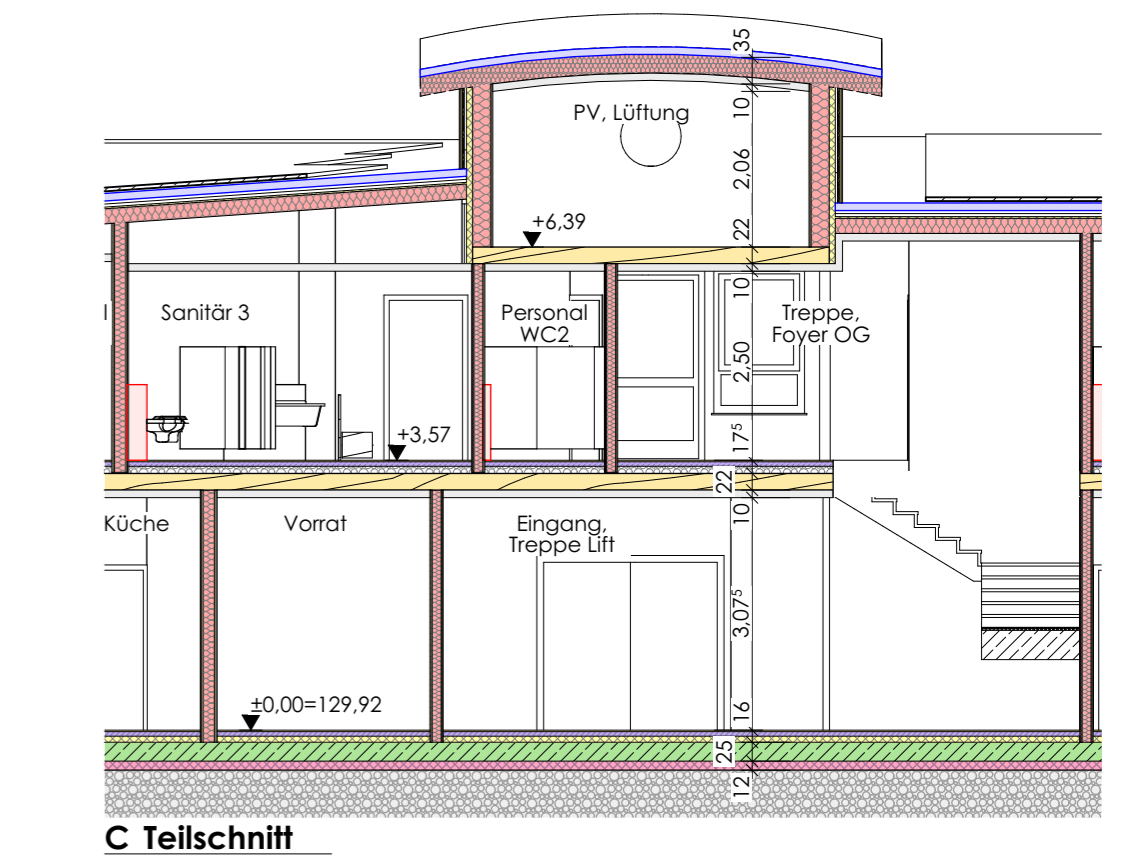

Grundriss OG

D Schnitt

Grundriss DG

C Teilschnitt

A Schnitt

Grundriss EG

B Schnitt

**Kindergarten Quellenstraße Neubau**  
 Projekt  
 Kindergarten Quellenstraße  
 Bauherr Elterninitiative Swisstal e.V.  
 Quellenstraße 70,  
 53913 Swisstal Heimerzheim  
 Gemarkung Heimerzheim Flur 27 Pflanzl. 534, 535  
**Genehmigungsplanung**  
 Grundrisse und Schnitte  
 Darstellung 1:100 | A1 18.11.2022 | HW/SL G.01  
 Maßstab/Format Datum Gez. Plan-Nr.  
**BAU/TELIER**  
 Harry Wehner Andreas Geipel  
 Pflanzl. 534, 535 | D-53909 Rülkch  
 Tel. 0225/8386-0 Fax 0225/8386-24