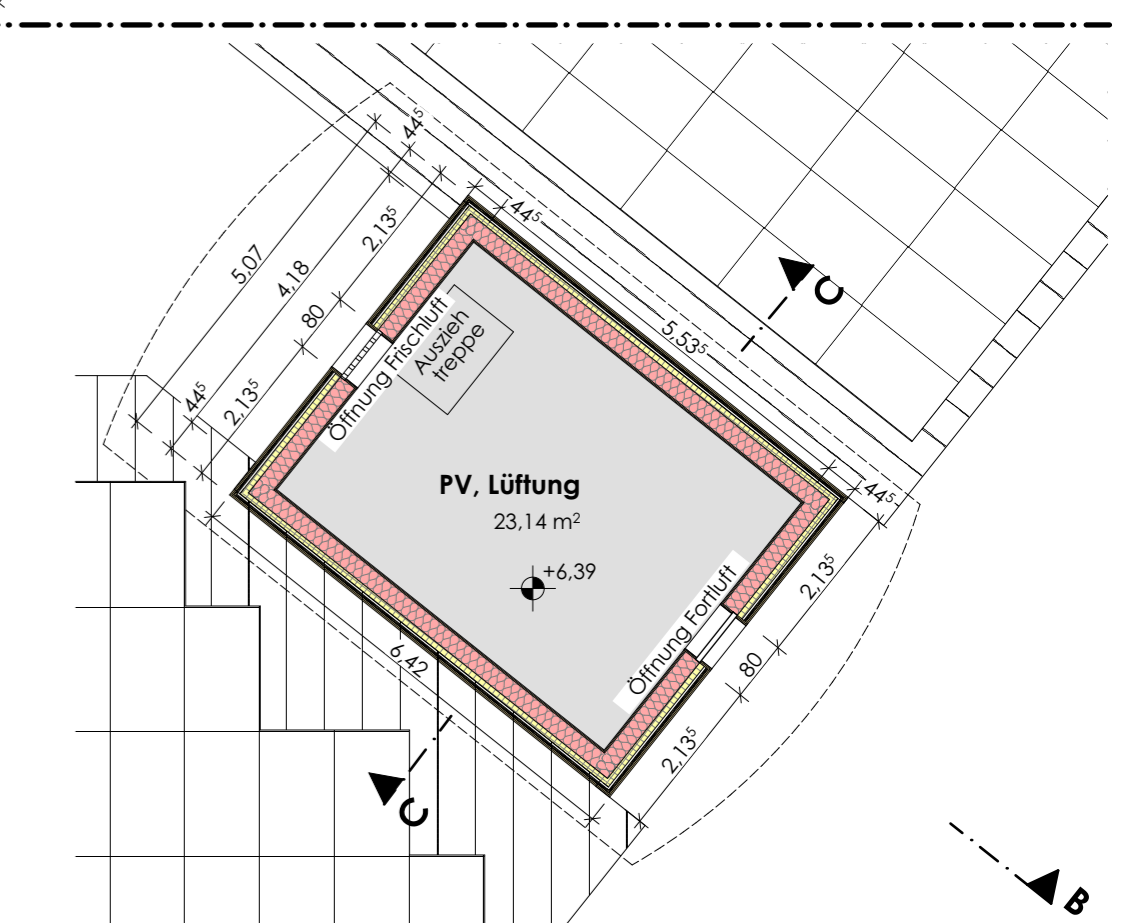

Grundriss OG

D Schnitt

Grundriss DG

C Teilschnitt

A Schnitt

Grundriss EG

B Schnitt

**Kindergarten Quellenstraße Neubau**  
 Projekt  
 Kindergarten Quellenstraße  
 Bauherr Elterninitiative Swisstal e.V.  
 Quellenstraße 70,  
 53913 Swisstal Heimerzheim  
 Gemarkung Heimerzheim Flur 27 Pflanzl. 534, 535  
**Genehmigungsplanung**  
 Grundrisse und Schnitte  
 Darstellung 1:100 | A1 18.11.2022 | HW/SL G.01  
 Maßstab/Format Datum Gez. Plan-Nr.  
**BAU/TELIER**  
 Harry Wehner Andreas Geipel  
 Pflanzl. 534, 535 | D-53909 Rülkch  
 Tel. 0225/8386-0 Fax 0225/8386-24