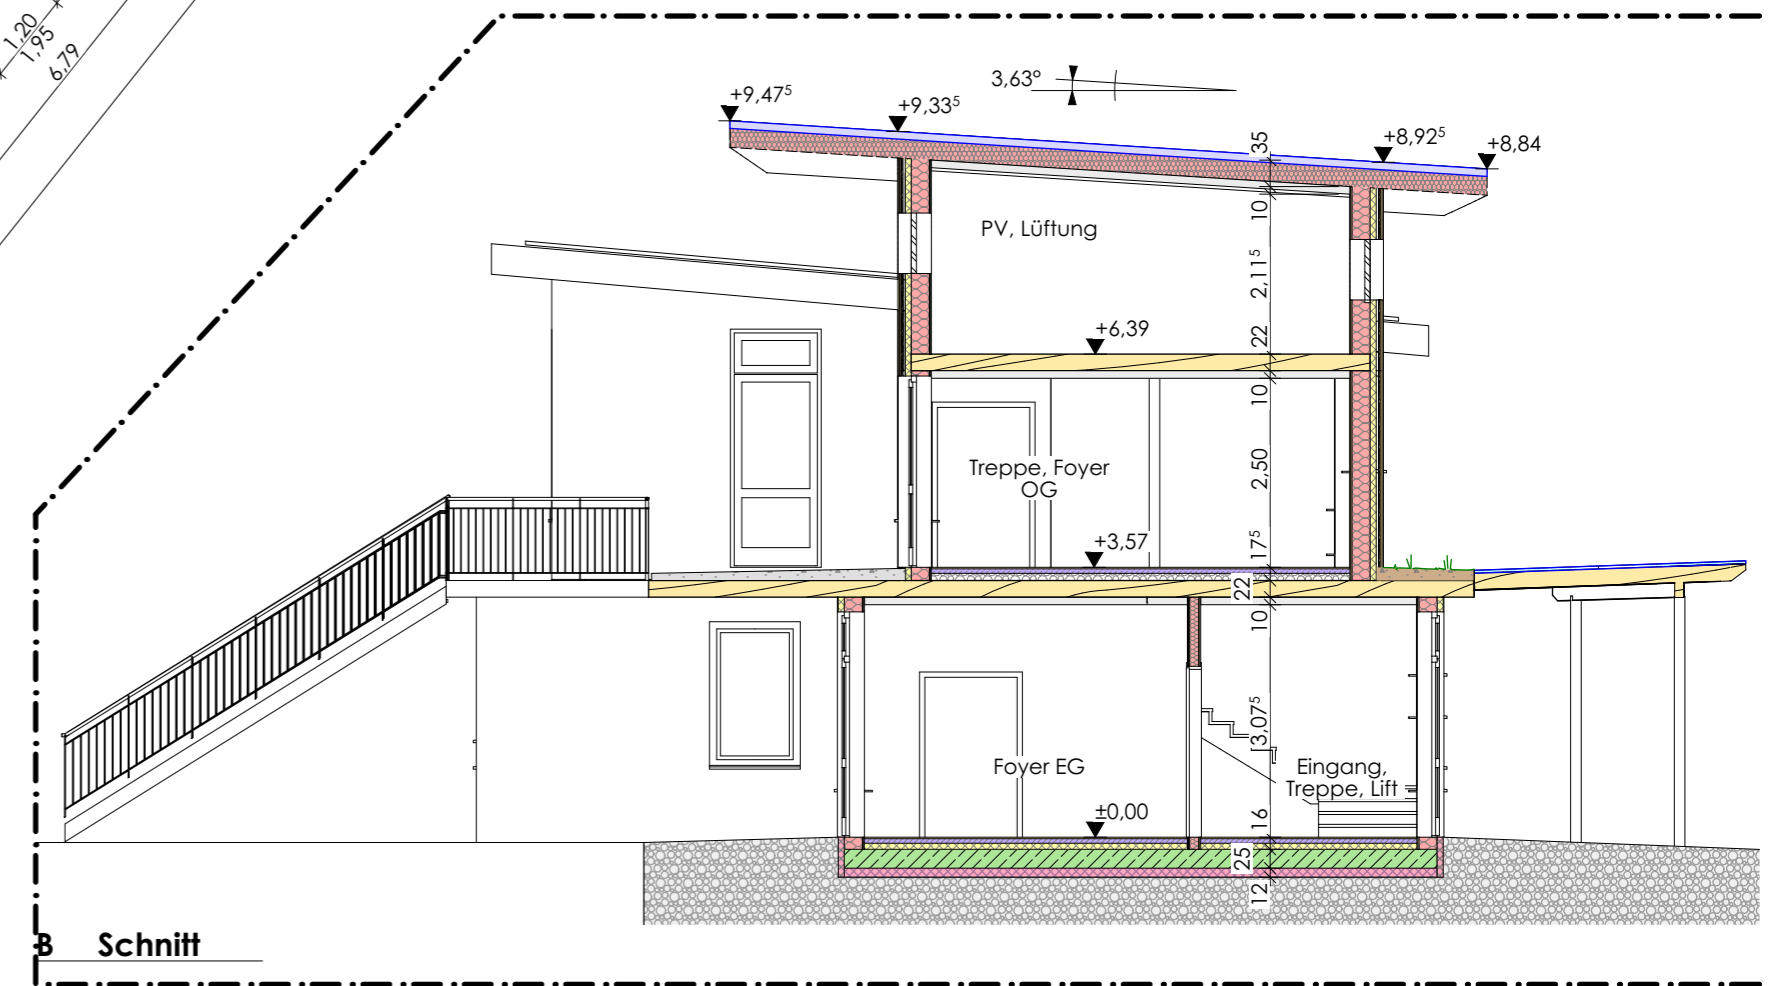

Grundriss OG

D Schnitt

Grundriss DG

C Teilschnitt

A Schnitt

Grundriss EG

B Schnitt

**Kindergarten Quellenstraße Neubau**  
 Projekt  
 Kindergarten Quellenstraße  
 Bauherr Elterninitiative Swisstal e.V.  
 Quellenstraße 70,  
 53913 Swisstal Heimerzheim  
 Gemarkung Heimerzheim Flur 27 Pflanzl. 534, 535  
**Genehmigungsplanung**  
 Grundrisse und Schnitte  
 Darstellung 1:100 | A1 18.11.2022 | HW/SL G.01  
 Maßstab/Format Datum Gez. Plan-Nr.  
**BAU/TELIER**  
 Harry Wehner Andreas Geipel  
 Pflanzl. 534, 535 | D-53909 Rülkch  
 Tel. 0225/8386-0 Fax 0225/8386-24