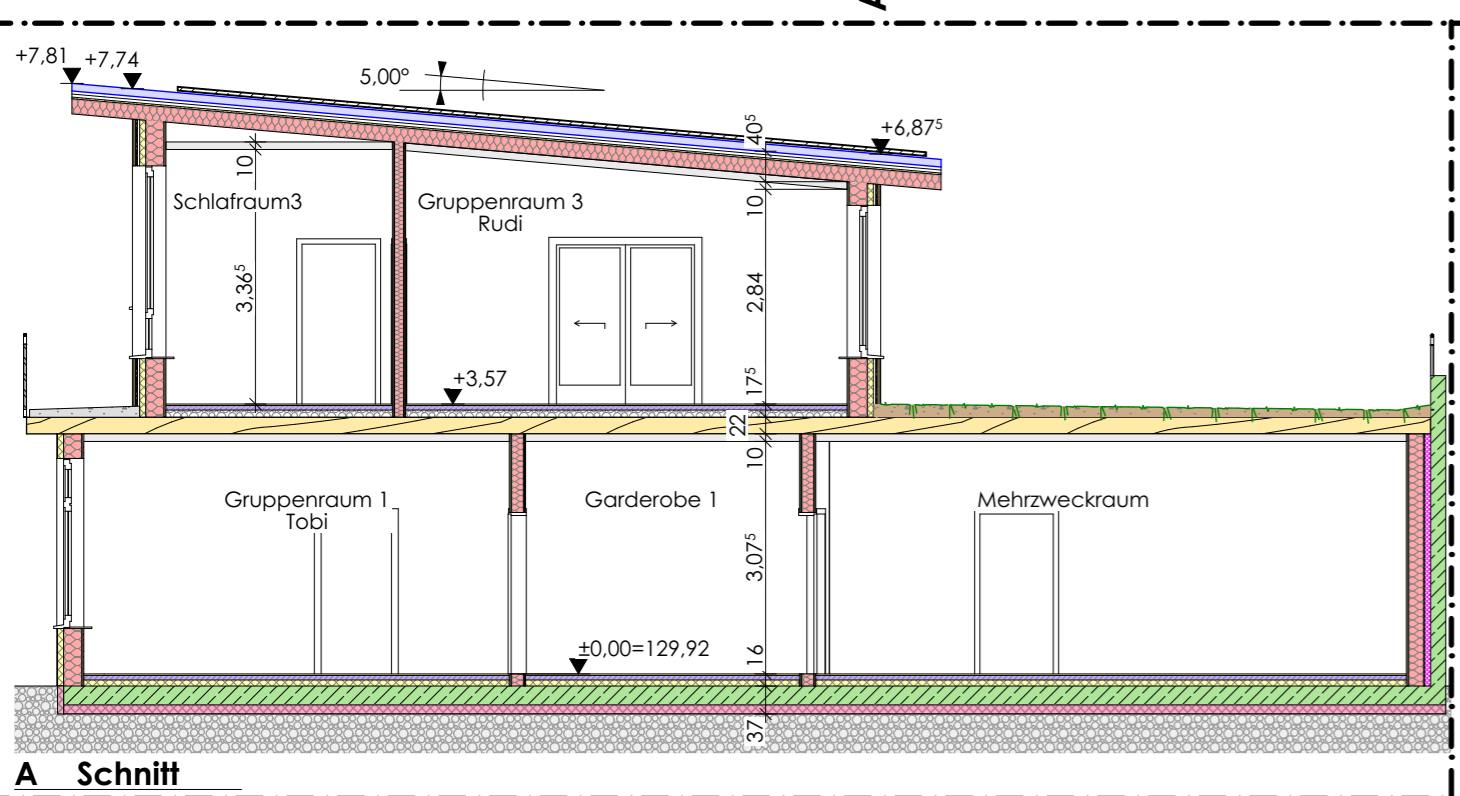

Grundriss OG

D Schnitt

Grundriss DG

C Teilschnitt

A Schnitt

Grundriss EG

B Schnitt

**Kindergarten Quellenstraße Neubau**  
 Projekt  
 Kindergarten Quellenstraße  
 Bauherr Elterninitiative Swisstal e.V.  
 Quellenstraße 70,  
 53913 Swisstal Heimerzheim  
 Gemarkung Heimerzheim Flur 27 Pflanzl. 534, 535  
**Genehmigungsplanung**  
 Grundrisse und Schnitte  
 Darstellung 1:100 | A1 18.11.2022 | HW/SL G.01  
 Maßstab/Format Datum Gez. Plan-Nr.  
**BAU/TELIER**  
 Harry Wehner Andreas Geipel  
 Pflanzl. 534, 535 | D-53909 Rülkch  
 Tel. 0225/8386-0 Fax 0225/8386-24