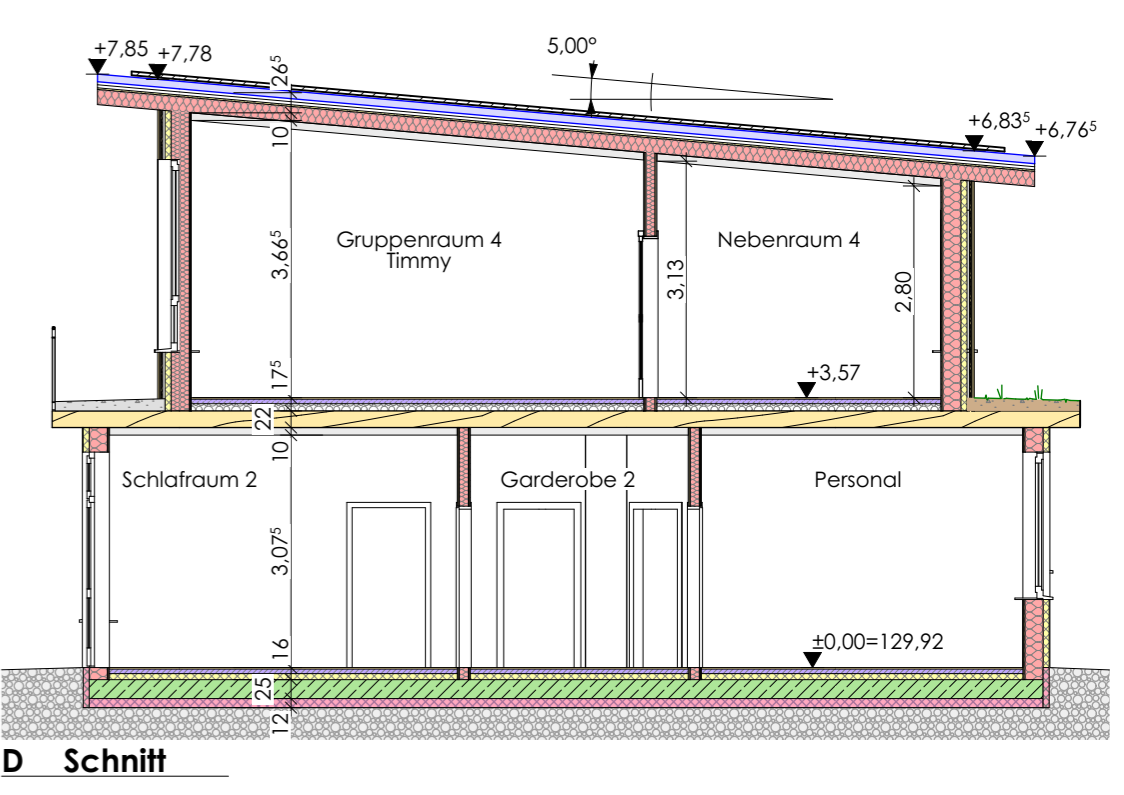

Grundriss OG

D Schnitt

Grundriss DG

C Teilschnitt

A Schnitt

Grundriss EG

B Schnitt

**Kindergarten Quellenstraße Neubau**  
 Projekt  
 Kindergarten Quellenstraße  
 Bauherr Elterninitiative Swisstal e.V.  
 Quellenstraße 70,  
 53913 Swisstal Heimerzheim  
 Gemarkung Heimerzheim Flur 27 Pflanzl. 534, 535  
**Genehmigungsplanung**  
 Grundrisse und Schnitte  
 Darstellung 1:100 | A1 18.11.2022 | HW/SL G.01  
 Maßstab/Format Datum Gez. Plan-Nr.  
**BAU/TELIER**  
 Harry Wehner Andreas Geipel  
 Pflanzl. 534, 535 | D-53909 Rülkch  
 Tel. 0225/8386-0 Fax 0225/8386-24